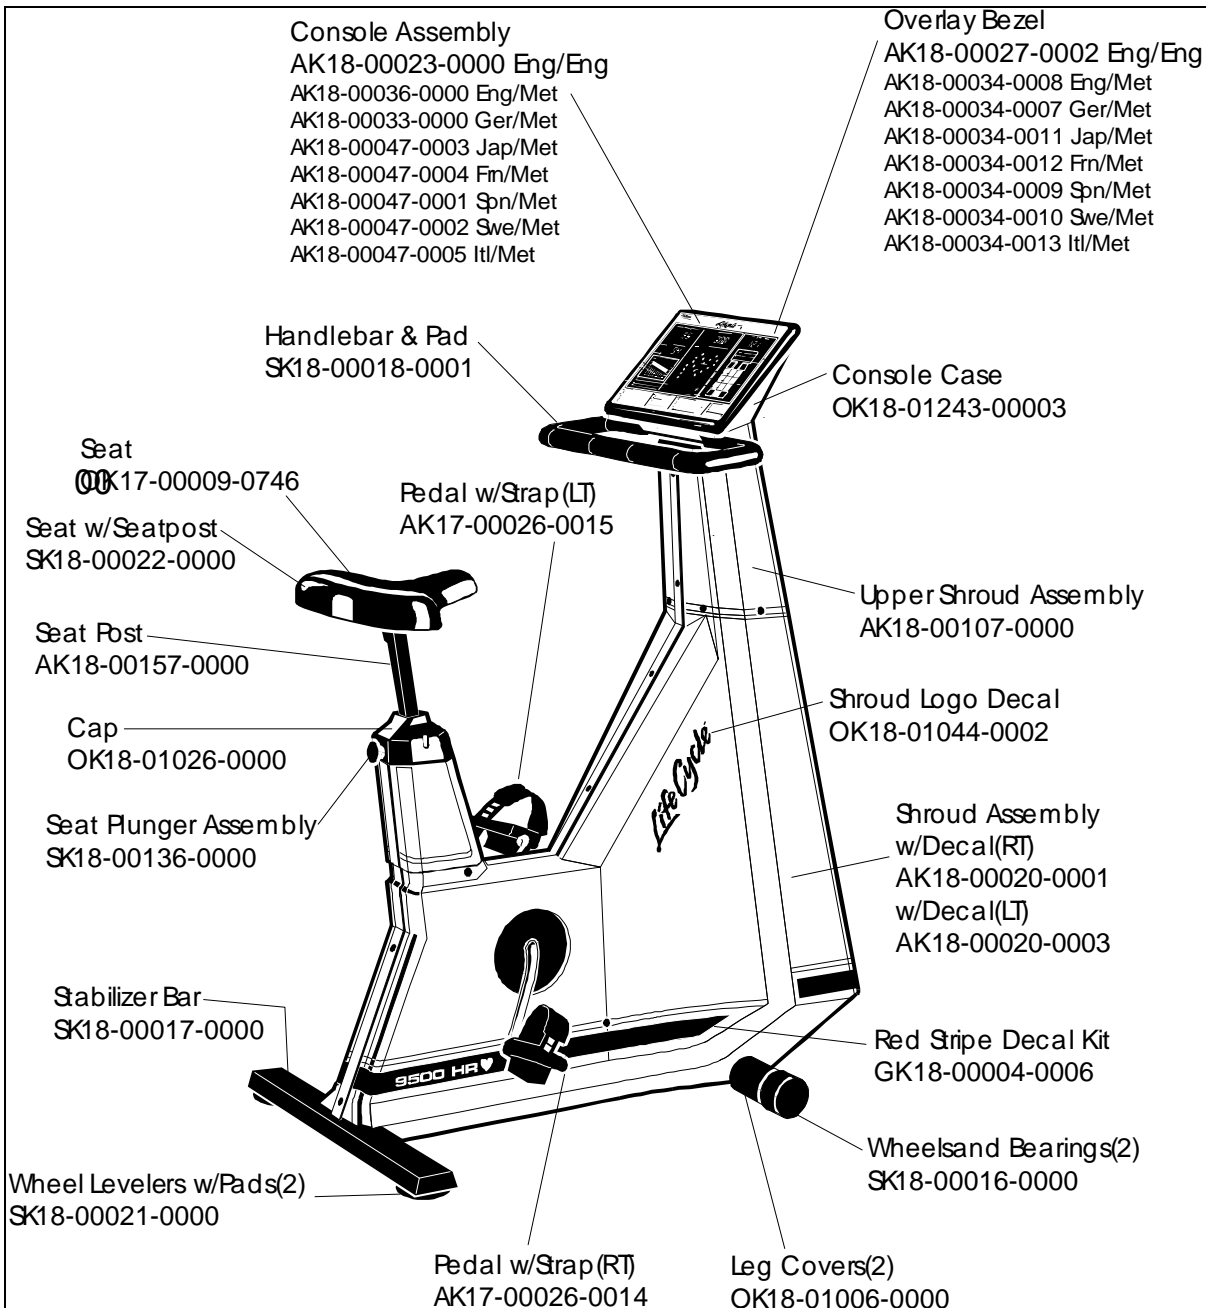

**LC-9500
EXERCISE BIKE**

GK18-00001-XXXX
SN # 101 - 199, 125001 - 149743,
150043 - 150283, 150417 - 150563

LC-9500
EXERCISE BIKE

GK18-00001-XXXX
 SN # 101 - 199, 125001 - 149743,
 150043 - 150283, 150417 - 150563